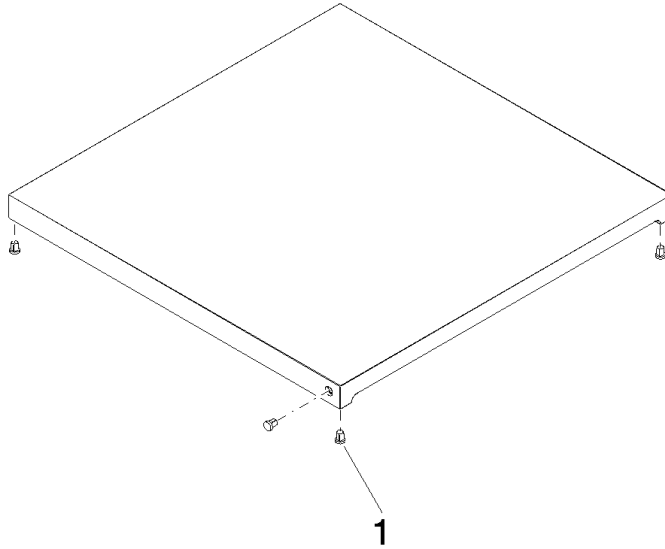

Tabla de cortar - negro

84 700 000

- Plástico 440 x 440 x 30mm
- Antideslizante
- Cuidadoso con los cuchillos
- Resistente al lavavajillas
- Para colocar en el fregadero
- Bolsa con rotuladores de colores (negro, rojo, azul, verde, amarillo)
- Se puede combinar con todas las Water Units

 negro	84 700 000-13
 roble	84 700 000-48

Tabla de cortar - negro

84 700 000

mm [inches]

Tabla de cortar - negro

84 700 000

Piezas para otros
acabados pueden
encontrarse aquí:
roble

Lista de piezas de recambios

N°	Número de artículo	Denominación	Cantidad de montaje	Plazo de entrega
1	04 26 01 048 00 90	tapón	1	2